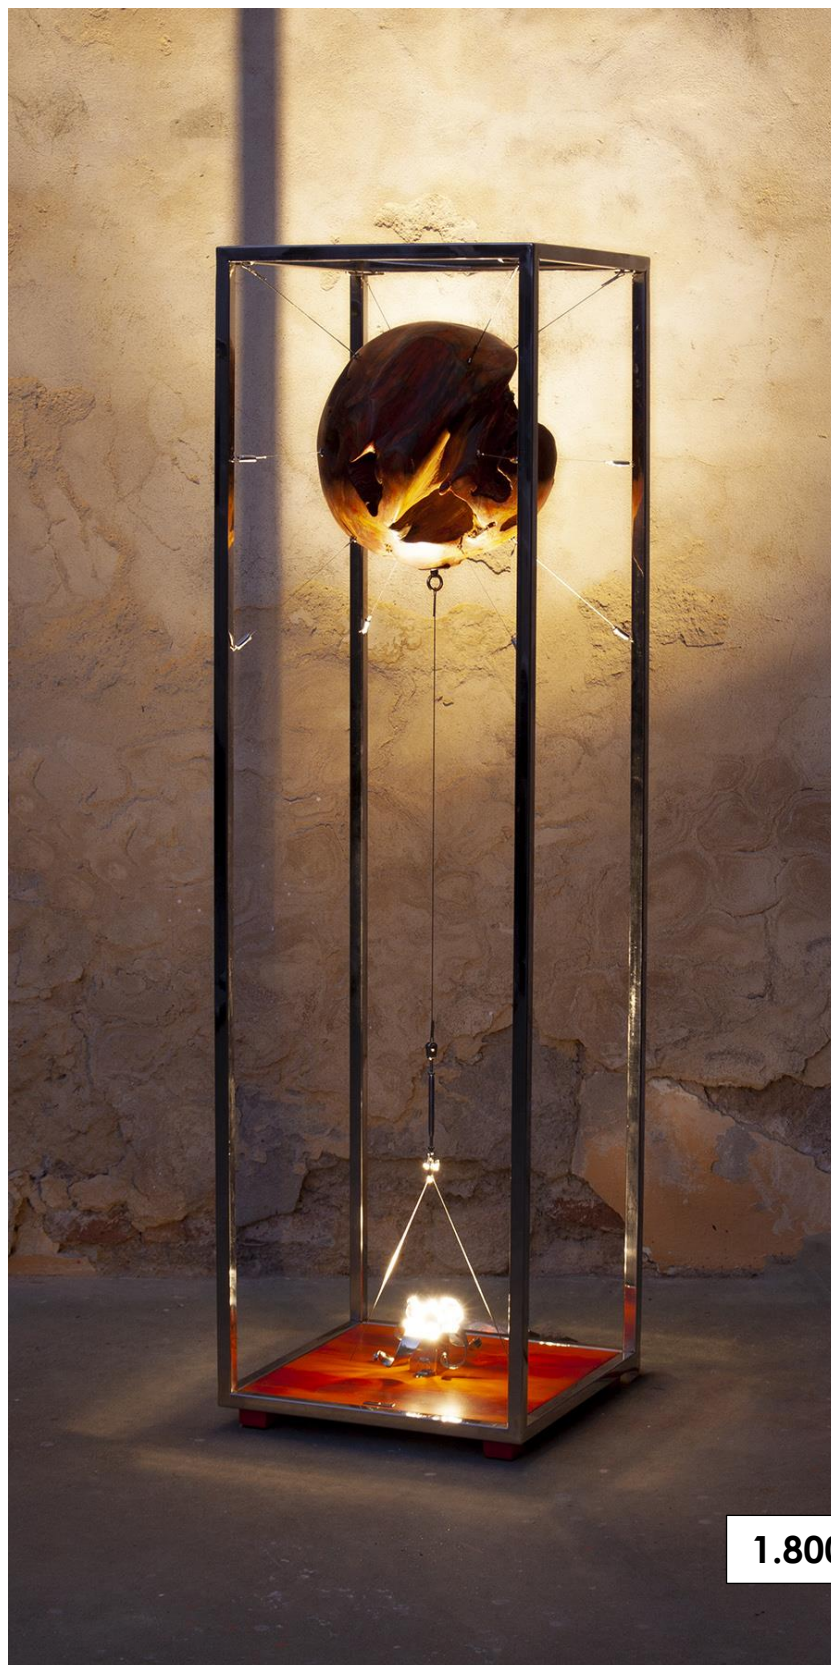

1.800,00 €

25. il mondo X - Alnair - 42 x 42 x h150 cm
esfera de madera de teca labrada y patinada, estructura de acero
inoxidable y tensores elásticos de acero inoxidable con resortes
ocultos / foco led 3 watts / 12 v + transformador / 3.000 °K / 300 lm / 24