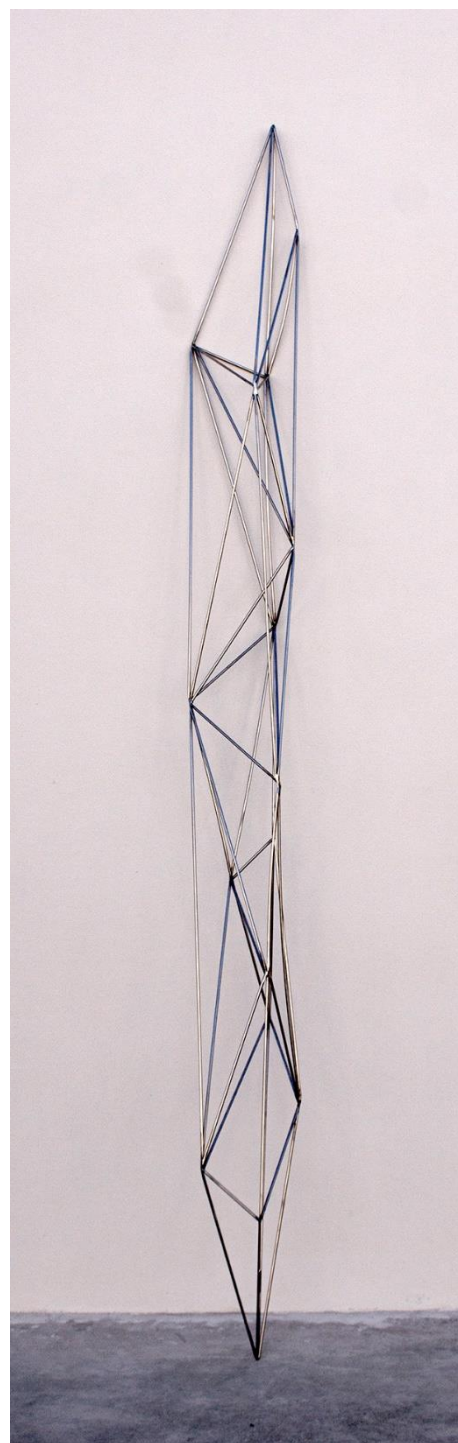

La obra nº **4, SKYLINE LAB**, de material y técnica similar, aunque algo más voluminosa, está integrada por 4 piezas; su instalación se realiza sobre suelo, mediante un sencillo apilado o distribución; también su puede montar suspendida en muro del techo (dos puntos por pieza).

Las obras se pueden mostrar suspendidas en muro (en presentación vertical), del techo (con un filamento de bajo calibre) o apoyadas en suelo y pared.

Cada obra dispone de embalaje madera -a medida de cada pieza- para su transporte

41. CRISTAL needle I
225 x Ø 18 cm / 2,6 Kg

1.000,00 €

42. CRISTAL needle II
228 x Ø 19 cm / 2,4 Kg

1.000,00 €

43. CRISTAL needle III
228 x Ø 19 cm / 2,4 Kg

1.000,00 €

44. CRISTAL needle IV
224 x Ø 20 cm / 2,8 Kg