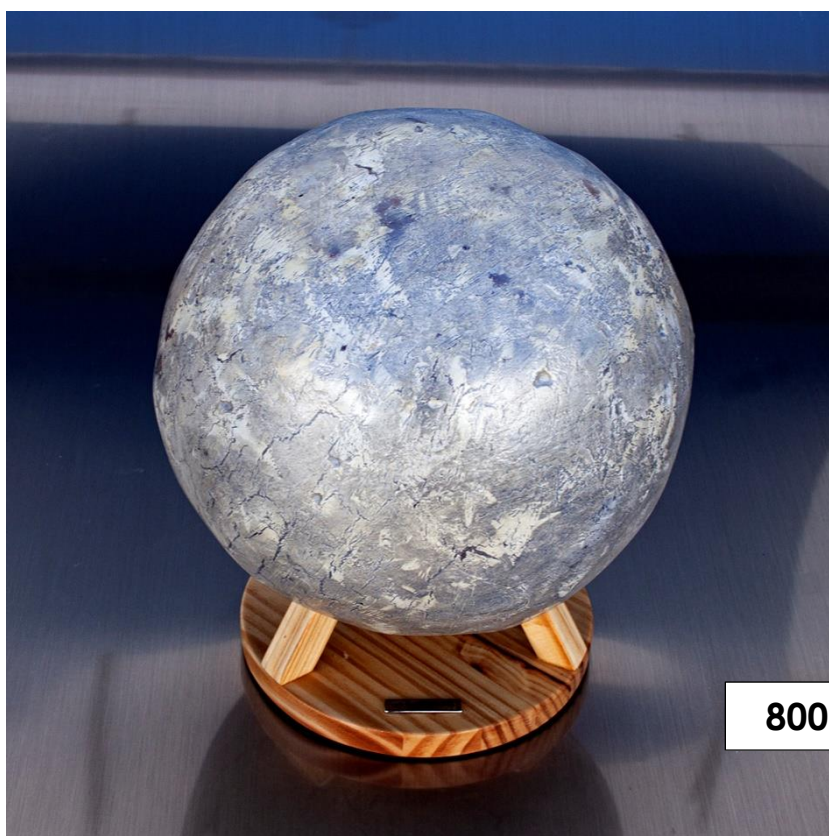

29. il mondo XV Higiea – Ø 27,5 cm – 3,8 Kg
esfera de piedra Puzporex Slim patinada con pizarra
micronizada y cera / peana de madera patinada

800,00 €