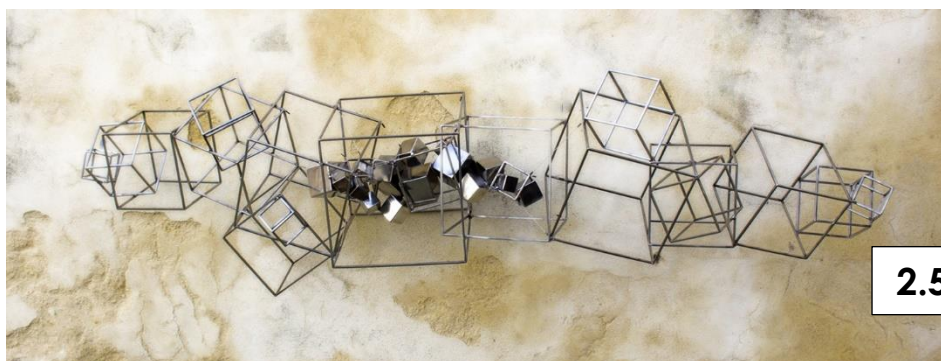

2.750,00 €

1. SKYLINE II A33 O28

195 x 72 x 50 cm / 9,6 kg

61 cubos - 50 m varilla 4 mm - 276 piezas soldadas con 1.242 puntos de soldadura - 20 tensores

2.500,00 €

2. SKYLINE III A28 O21

180 x 45 x 40 cm / 7,1 kg

49 cubos - 45 m varilla 4 mm - 231 piezas soldadas con 994 puntos de soldadura - 16 tensores

2.500,00 €

3. SKYLINE IV A21 O19

160 x 45 x 40 cm / 6,4 kg

40 cubos - 34 m varilla 4 mm - 183 piezas soldadas con 830 puntos de soldadura - 16 tensores

La obra nº **4, SKYLINE LAB**, de material y técnica similar, aunque algo más voluminosa, está integrada por 4 piezas; su instalación se realiza sobre suelo, mediante un sencillo apilado o distribución; también su puede montar suspendida en muro del techo (dos puntos por pieza).