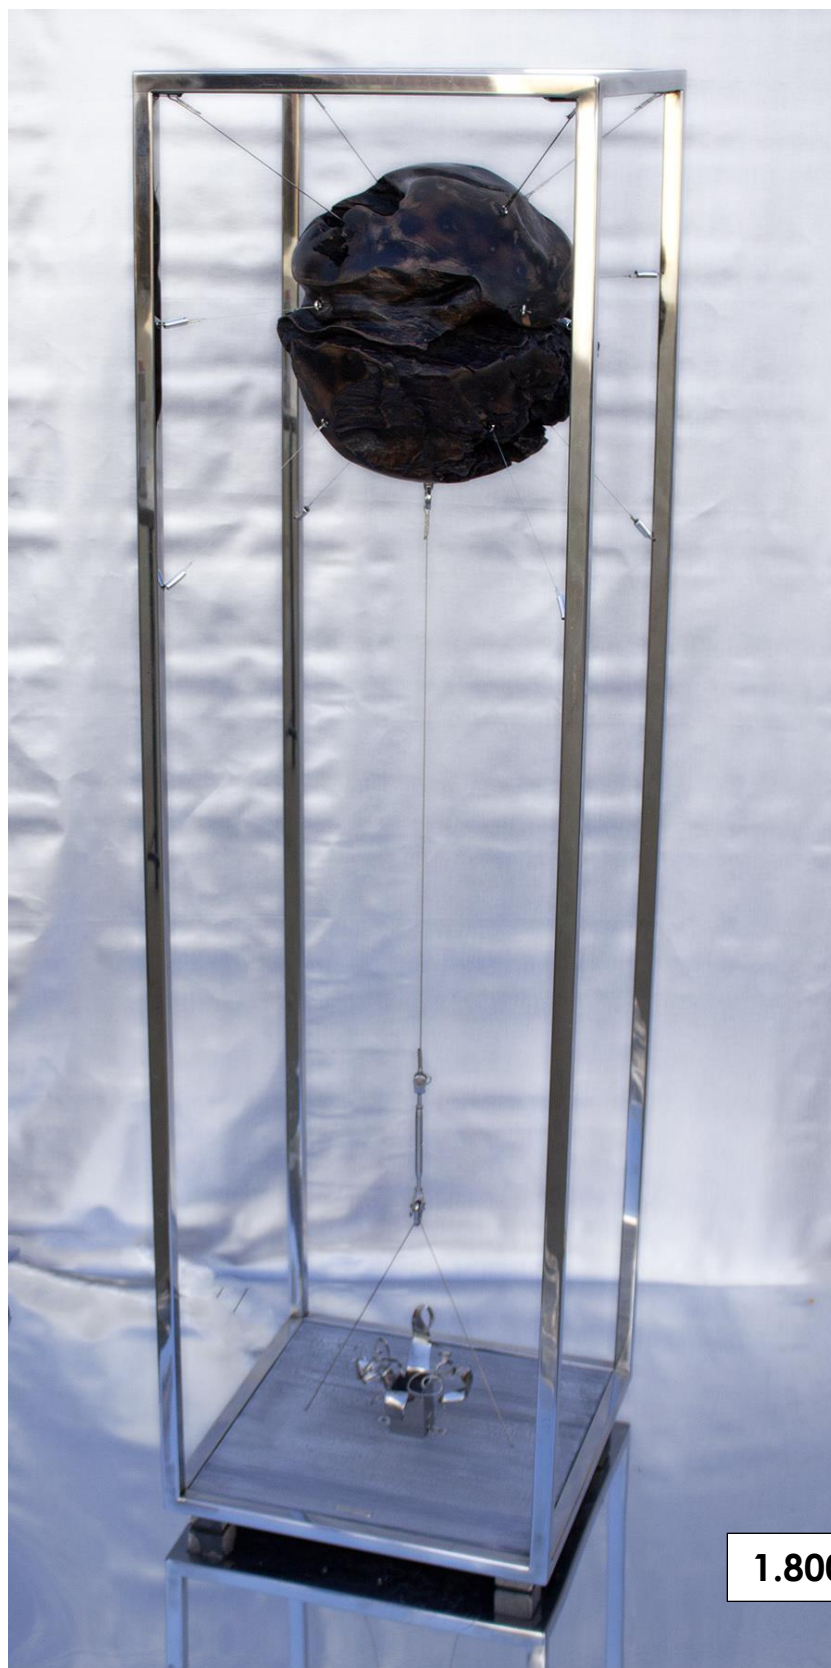

1.800,00 €

24. il mondo XI - Didymos - 42 x 42 x h150 cm
esfera de madera de teca labrada y patinada, estructura de acero inoxidable y tensores elásticos de acero inoxidable con resortes ocultos / foco led 3 watts / 12 v + transformador / 3.000 °K / 300 lm / 24 ° / IP20