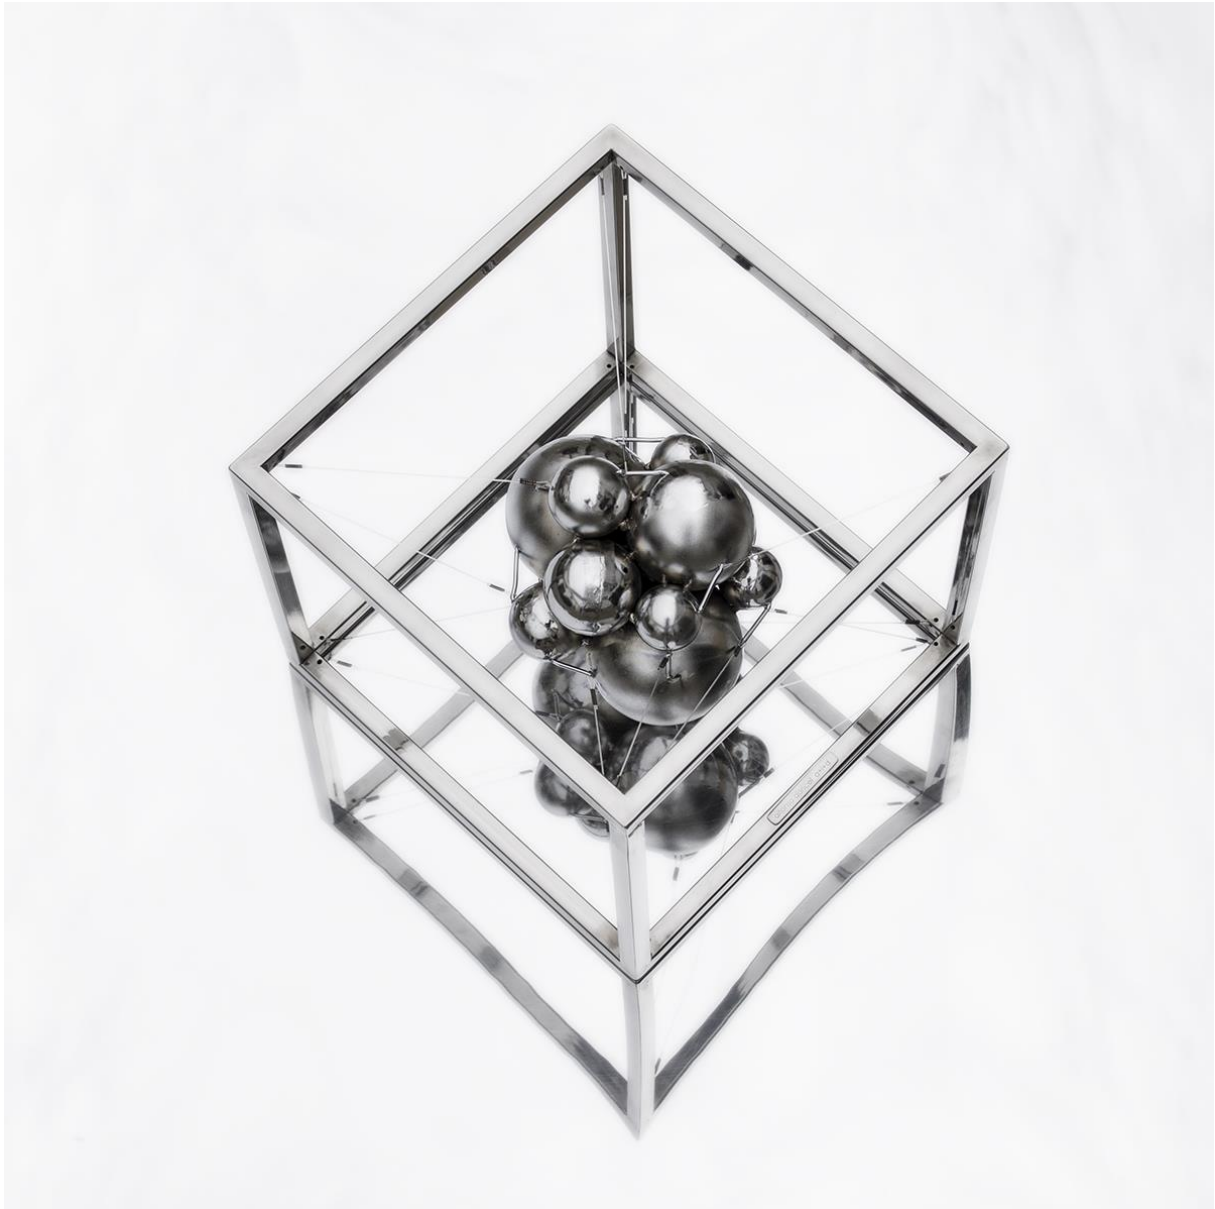

500,00 €

(embalaje de cartón doble onda 15 x 15 x h15 cm / 3,3 kg)

53. UNIQ # INOX

13 x 13 x 13 cm

acero inoxidable pulido

obra seriada (20 unidades numeradas)

550,00 €

(embalaje de cartón doble onda 15 x 15 x h15 cm / 3,3 kg)