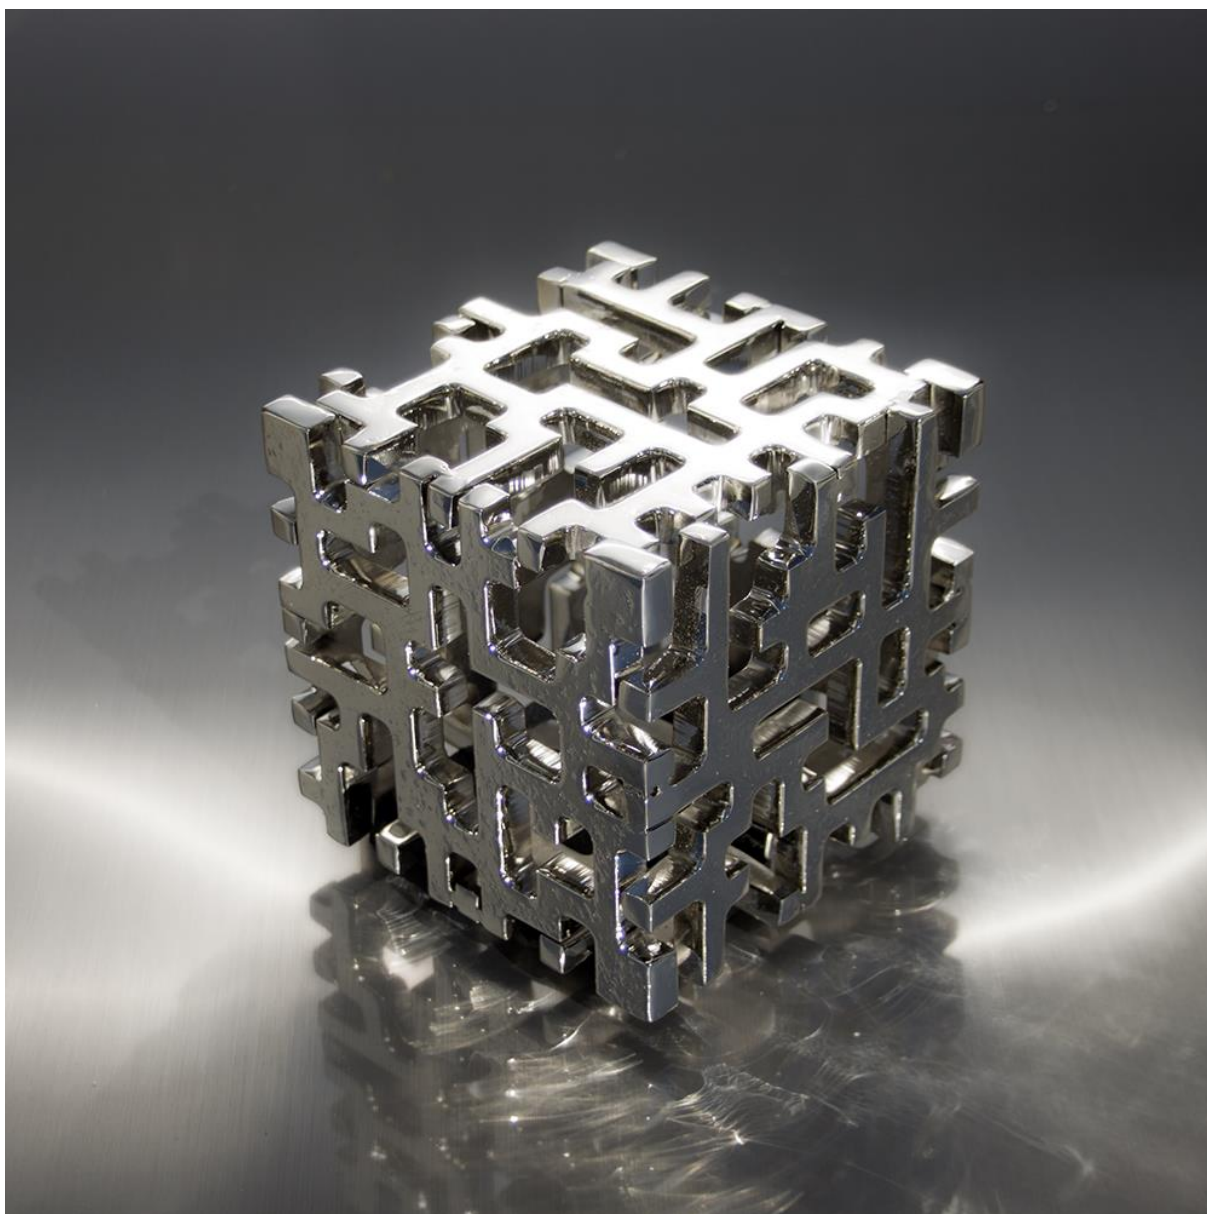

52. UNIQ # CHROME

13 x 13 x 13 cm
acero cromado

obra seriada (20 unidades numeradas)

500,00 €

(embalaje de cartón doble onda 15 x 15 x h15 cm / 3,3 kg)