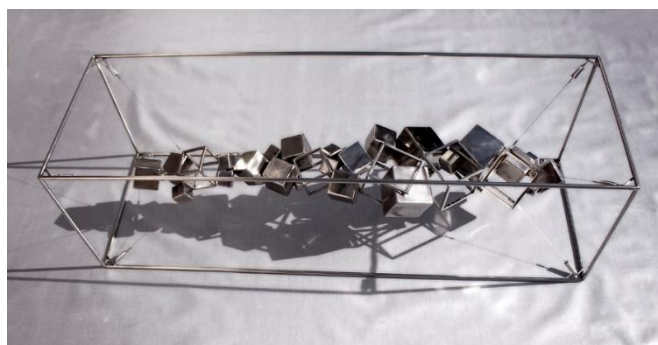

900,00 €

(embalaje de madera 45 x 45 x h42 cm / 5 kg)

500,00 €

56. QB

16 x 16 x h16 cm – obra seriada, 8 unidades
escultura con luz / cubos de mármol, madera y led

(embalaje de madera 20 x 20 x h20 cm / 5 Kg)

Serie Horizons URNA

1.375,00 €

57. Horizons - Urna I - 90 x 25 x h25 cm

36 cubos de acero inoxidable y 9 tensores elásticos de filamento de acero inox

1.375,00 €

58. Horizons - Urna II - 80 x 25 x h25 cm

32 cubos de acero inoxidable y 8 tensores elásticos de filamento de acero inox