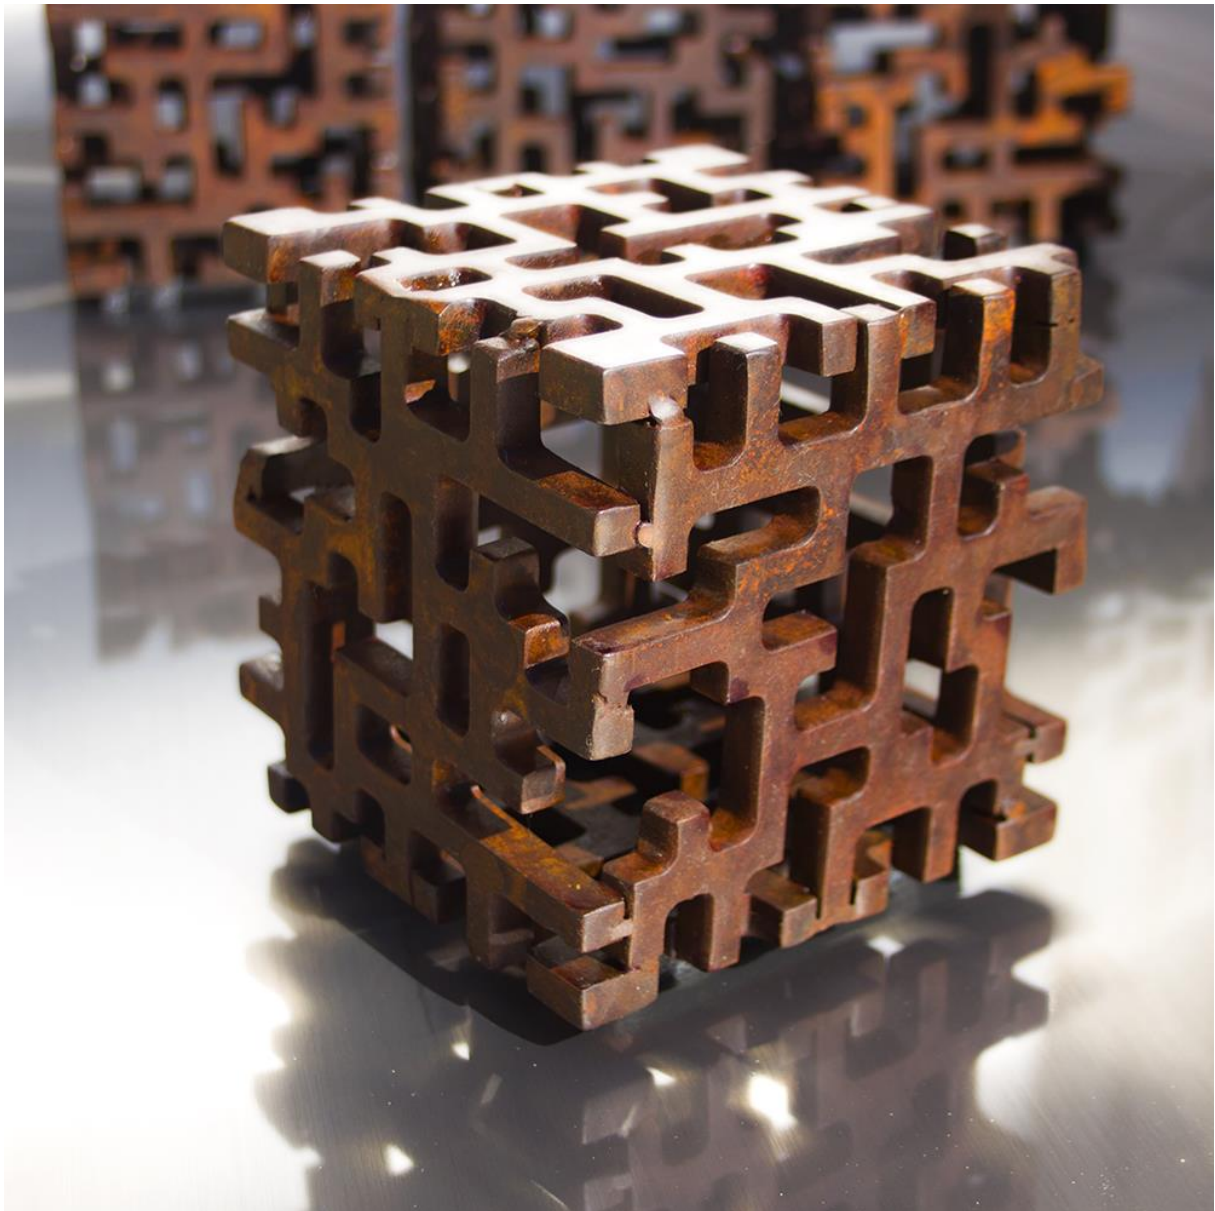

51. UNIQ # ÓXIDO

13 x 13 x 13 cm

acero patinado al óxido

obra seriada (100 unidades numeradas)

450,00 €

(embalaje de cartón doble onda 15 x 15 x h15 cm / 3,3 kg)

Sobre su mesa de exposición se instalarán en proximidad sus dos displays.