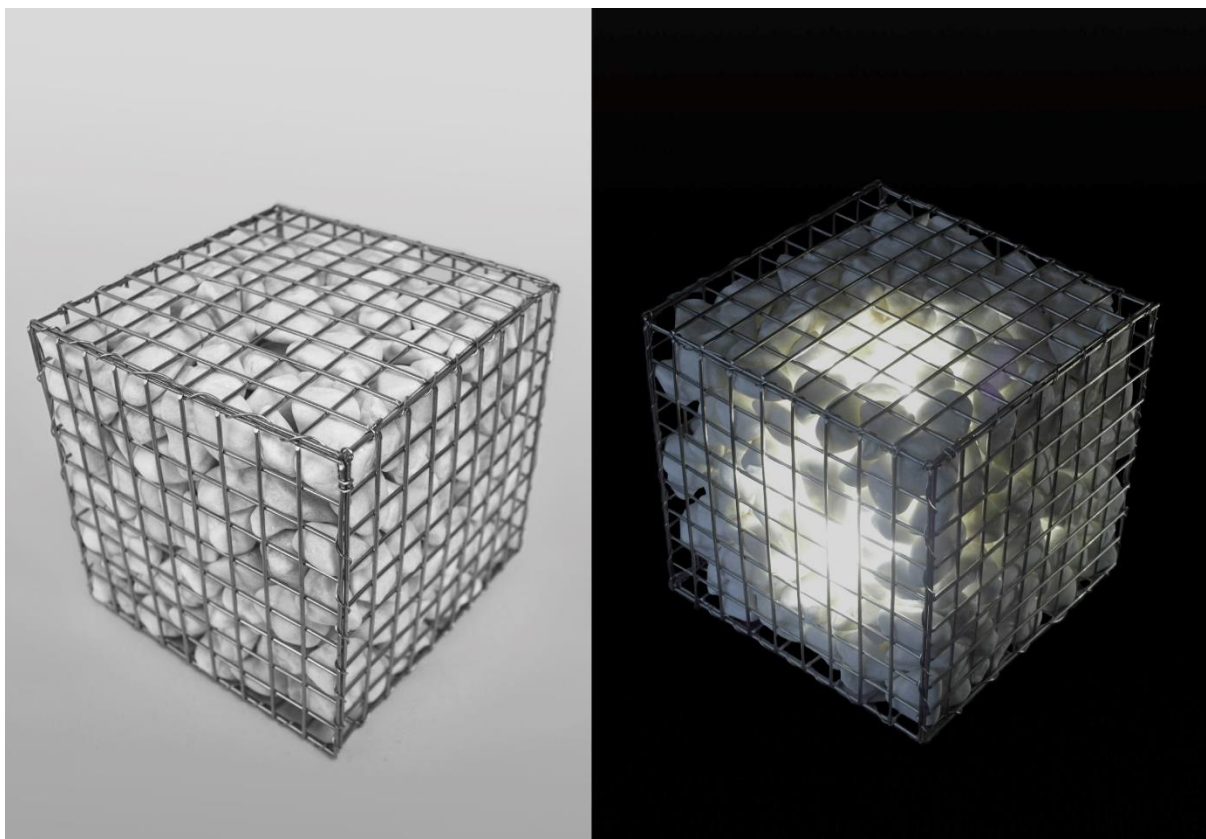

cositas de artista

15 obras (núms. 48 a 62)

Se trata de esculturas de pequeño tamaño, formuladas como paralelepípedos, realizadas con acero inoxidable y otros materiales. Se pueden mostrar en peana o sobre mesa; cuatro de ellas disponen de iluminación: QB, Cube Signs of life y las dos piezas de Labyrinth End.

Cada obra dispone de su propio embalaje, de madera o de cartón ondulado.

330,00 €

46. CUBE Signs of life

17 x 17 x 17 cm

malla y filamento de acero inox, bolos de piedra calcárea y lámparas led

(embalaje de cartón 20 x 20 x h20 cm / 6 Kg)