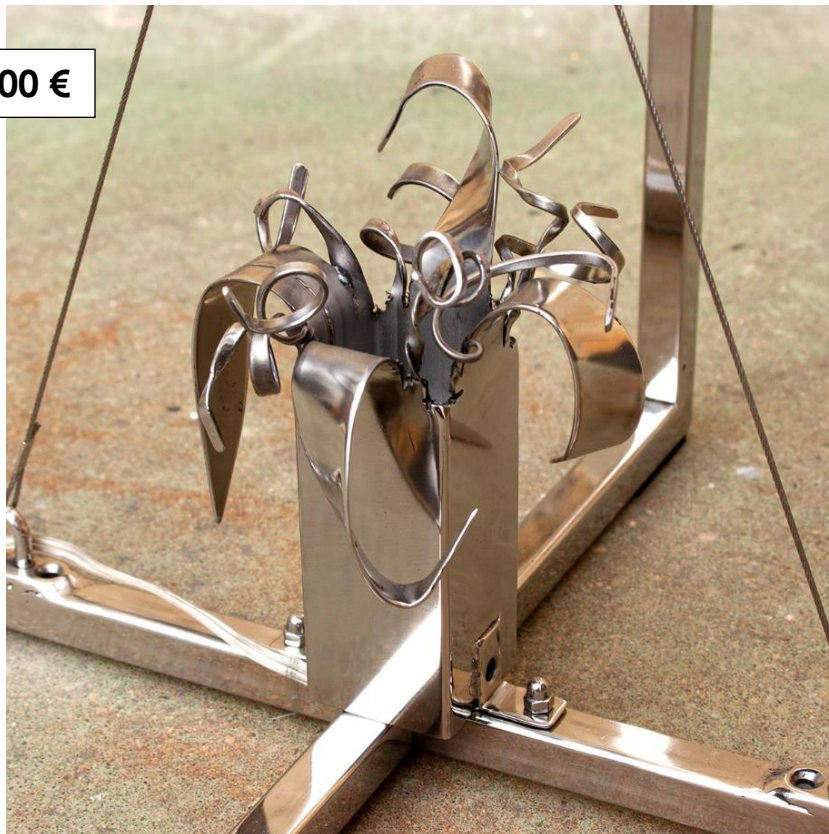

Cada obra dispone de embalaje -a medida de cada pieza- para su transporte

1.375,00 €

16. il mondo II - Spring - 38 x 38 x h133 cm
esfera de muelles de acero, estructura de acero inoxidable y
tensores elásticos de acero inoxidable con resortes ocultos

1.500,00 €

17. il mondo III - Spring - 38 x 38 x h130 cm
esfera de muelles de acero, estructura de acero inoxidable y
tensores elásticos de acero inoxidable con resortes ocultos / foco
led 3 watts / 12 v + transformador / 3.000 °K / 300 lm / 24 ° / IP20

1.650,00 €

19. il mondo V - Spring - 40 x 40 x h143 cm
esfera de muelles de acero, estructura de acero inoxidable y
tensores elásticos de acero inoxidable con resortes ocultos / foco
led 3 watts / 12 v + transformador / 3.000 °K / 300 lm / 24 ° / IP20