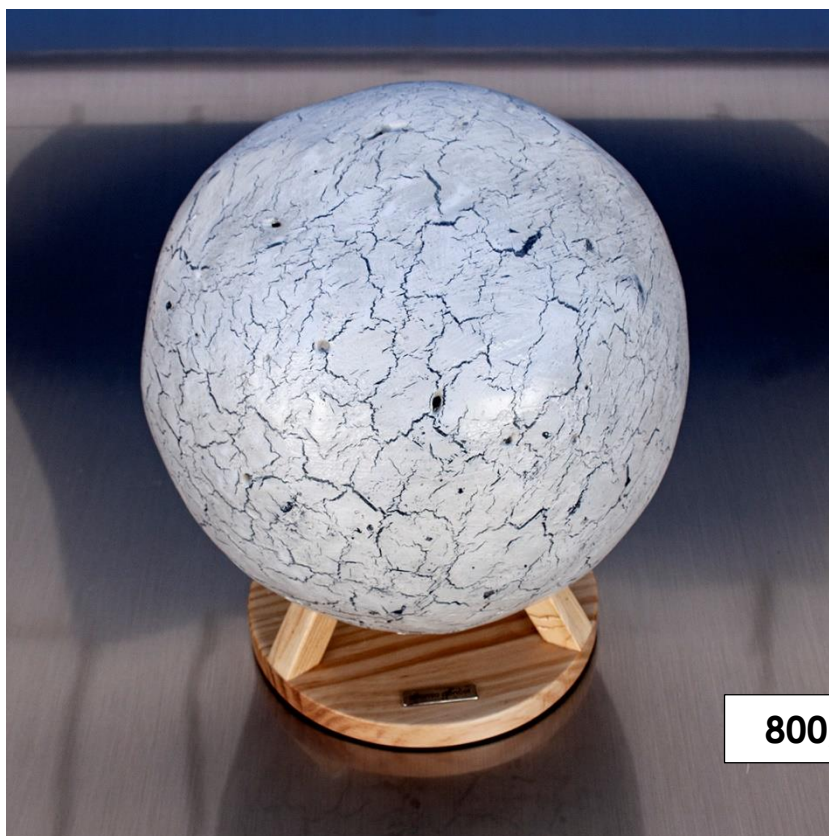

28. il mondo XIV Lutelia – Ø 27,5 cm – 3,8 Kg
esfera de piedra Puzporex Slim patinada con pizarra
micronizada y cera / peana de madera patinada

800,00 €