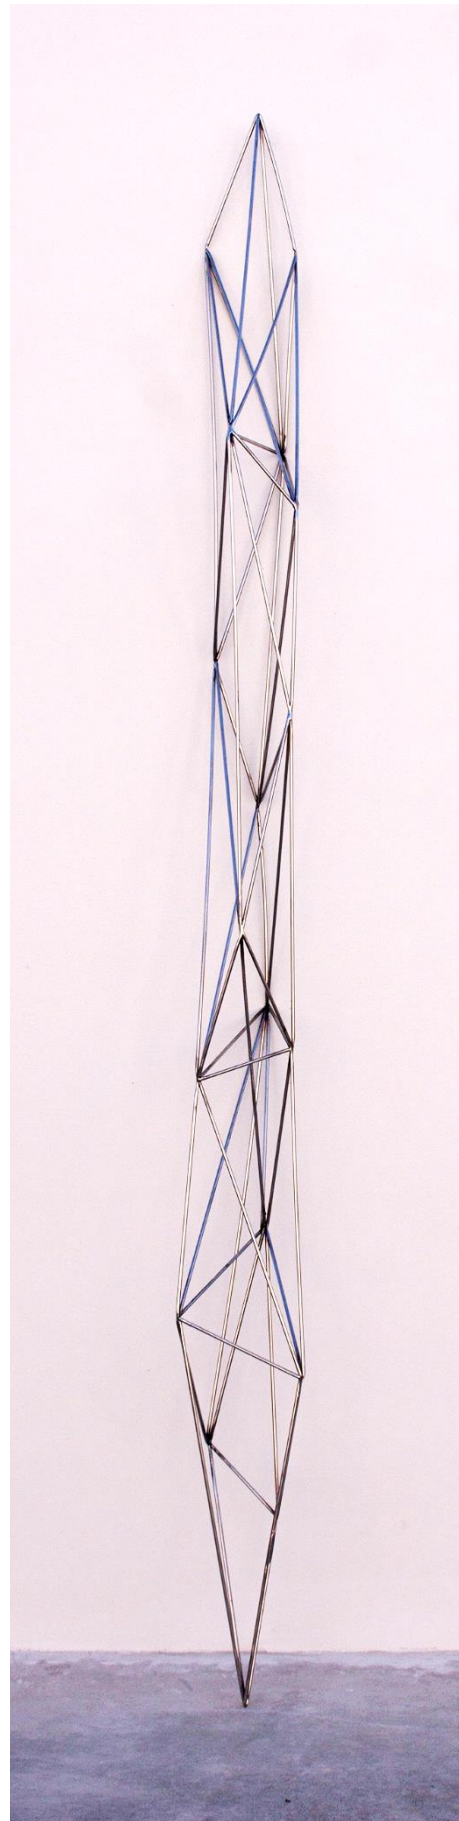

45. CRISTAL needle V
226 x Ø 20 cm / 3 Kg

1.000,00 €