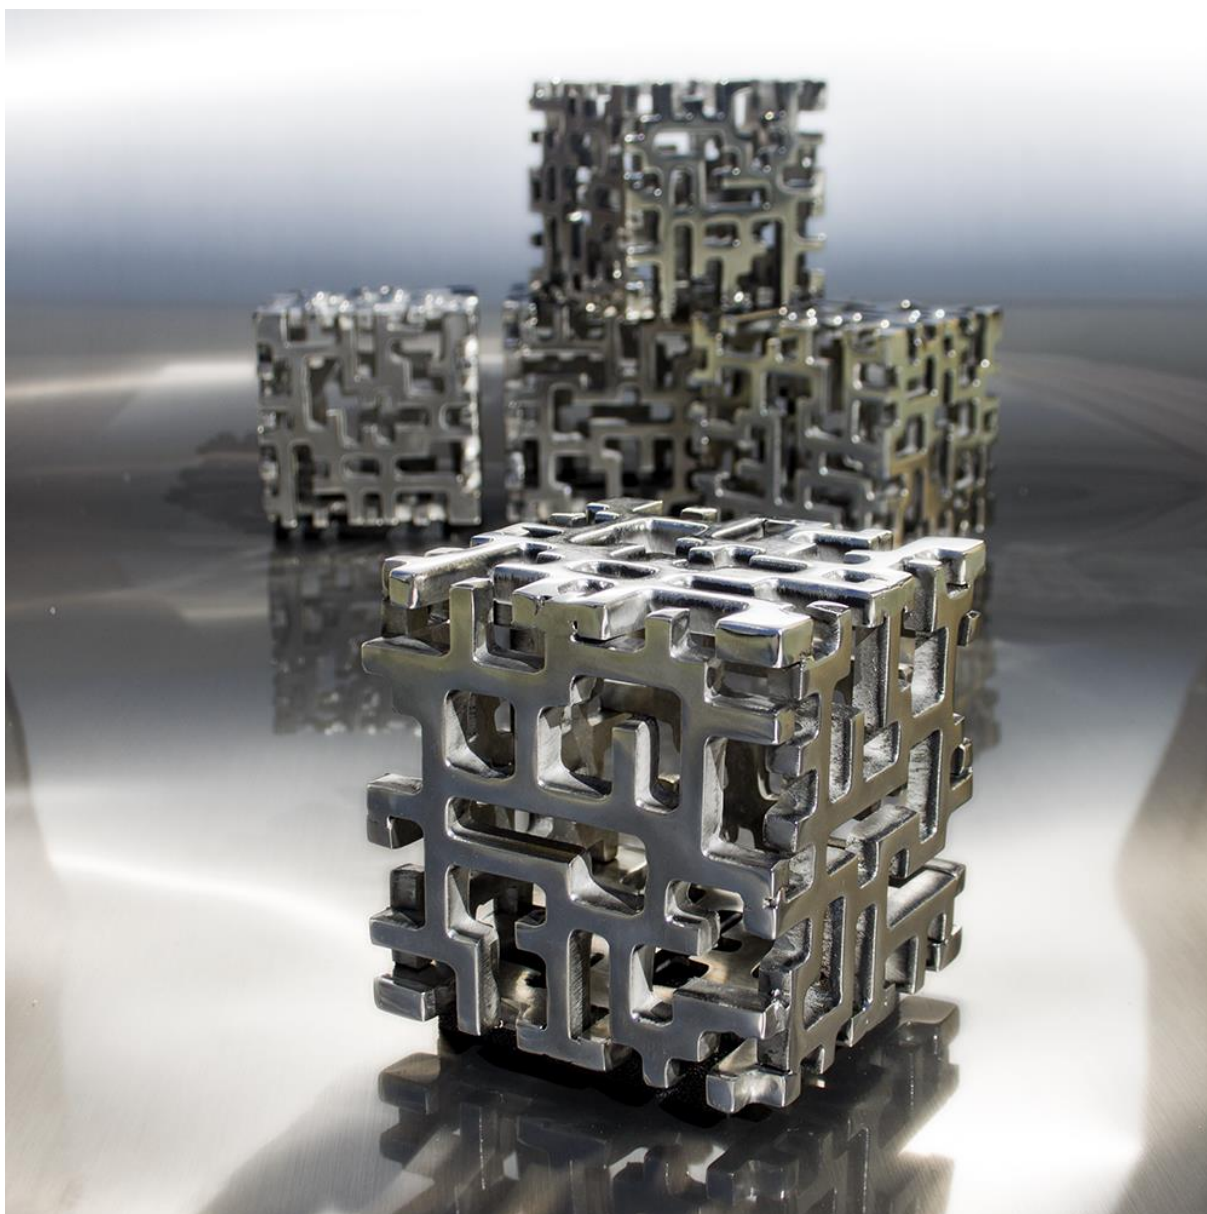

53. UNIQ # INOX

13 x 13 x 13 cm

acero inoxidable pulido

obra seriada (20 unidades numeradas)

550,00 €

(embalaje de cartón doble onda 15 x 15 x h15 cm / 3,3 kg)