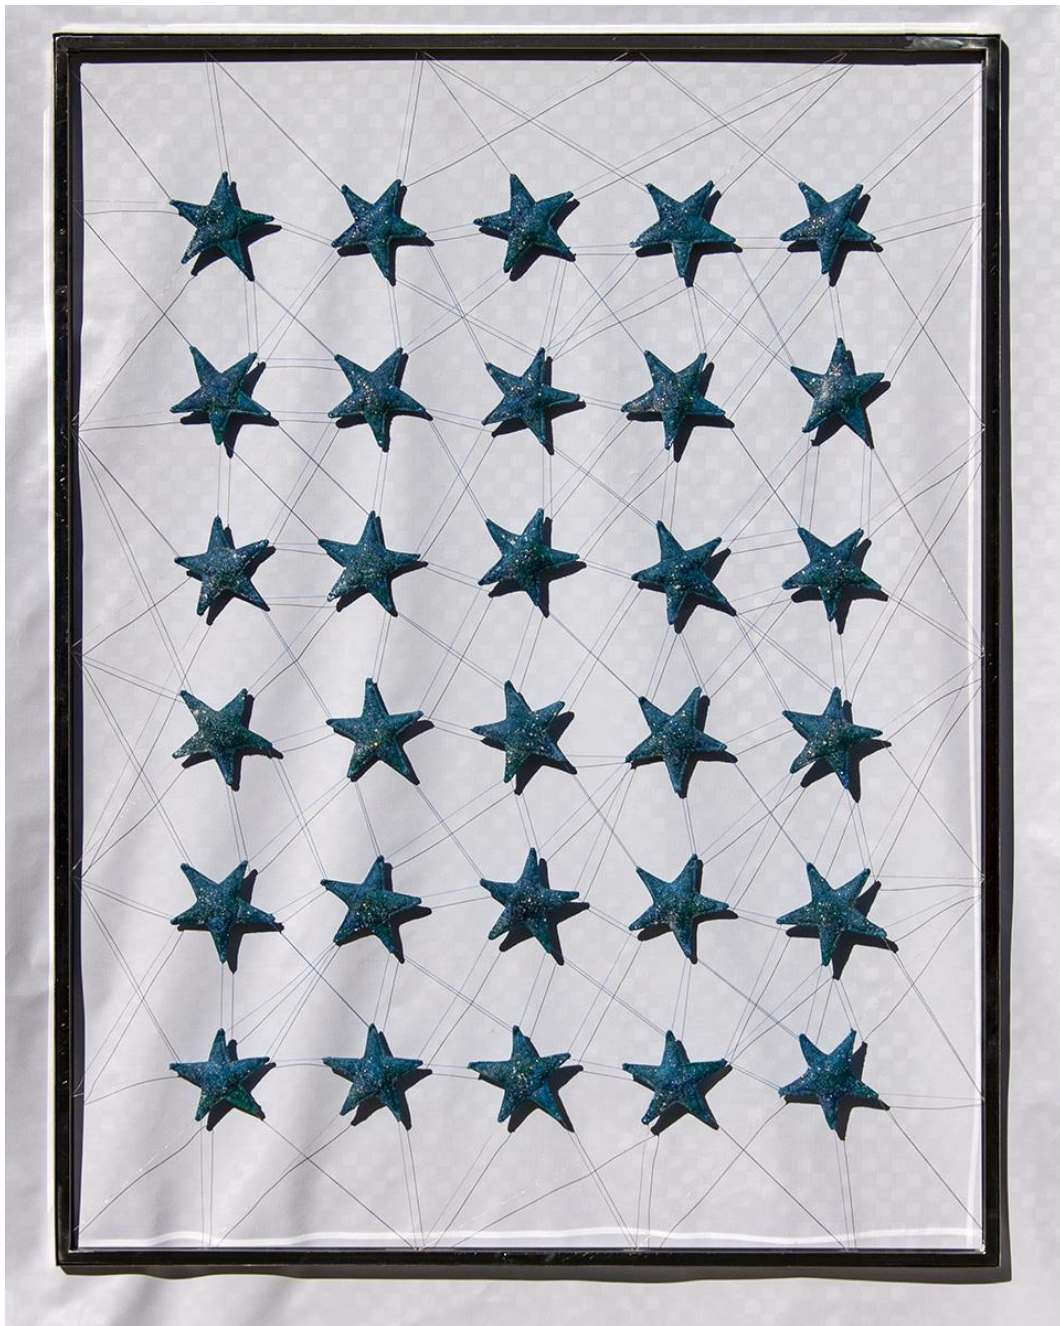

36. Constelación Cartesiana XI blue nácar

138 x 106 cm

48 figuras tensionadas con Dynema s/ bastidor de acero inox

2.500,00 €