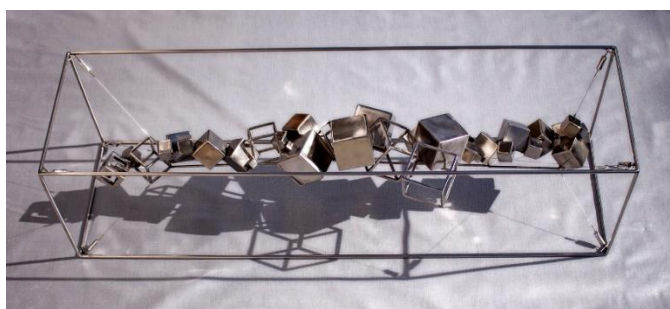

900,00 €

(embalaje de madera 45 x 45 x h42 cm / 5 kg)

500,00 €

56. QB

16 x 16 x h16 cm – obra seriada, 8 unidades
escultura con luz / cubos de mármol, madera y led

(embalaje de madera 20 x 20 x h20 cm / 5 Kg)

Serie Horizons URNA

1.375,00 €

57. Horizons - Urna I - 90 x 25 x h25 cm

36 cubos de acero inoxidable y 9 tensores elásticos de filamento de acero inox

1.375,00 €

58. Horizons - Urna II - 80 x 25 x h25 cm

32 cubos de acero inoxidable y 8 tensores elásticos de filamento de acero inox