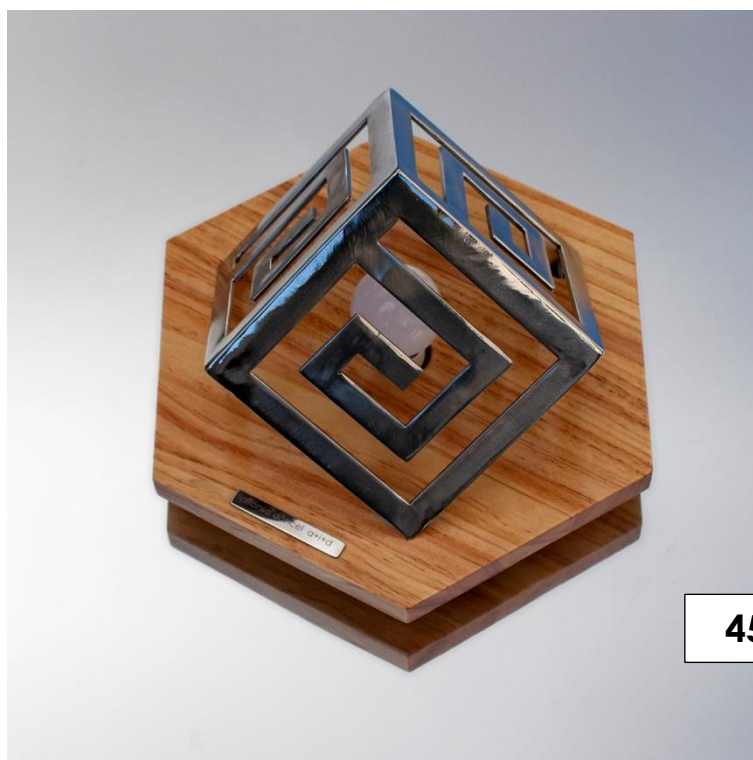

450,00 €

450,00 €

48 y 49. Labyrinth end I y II

(aplique mural con luz, 3.000 y 4500 °K)

29 x 25 x h19 cm

acero inoxidable pulido, madera y led

(embalajes de madera, 31,6 x 30,6 x h20cm / 2 Kg)