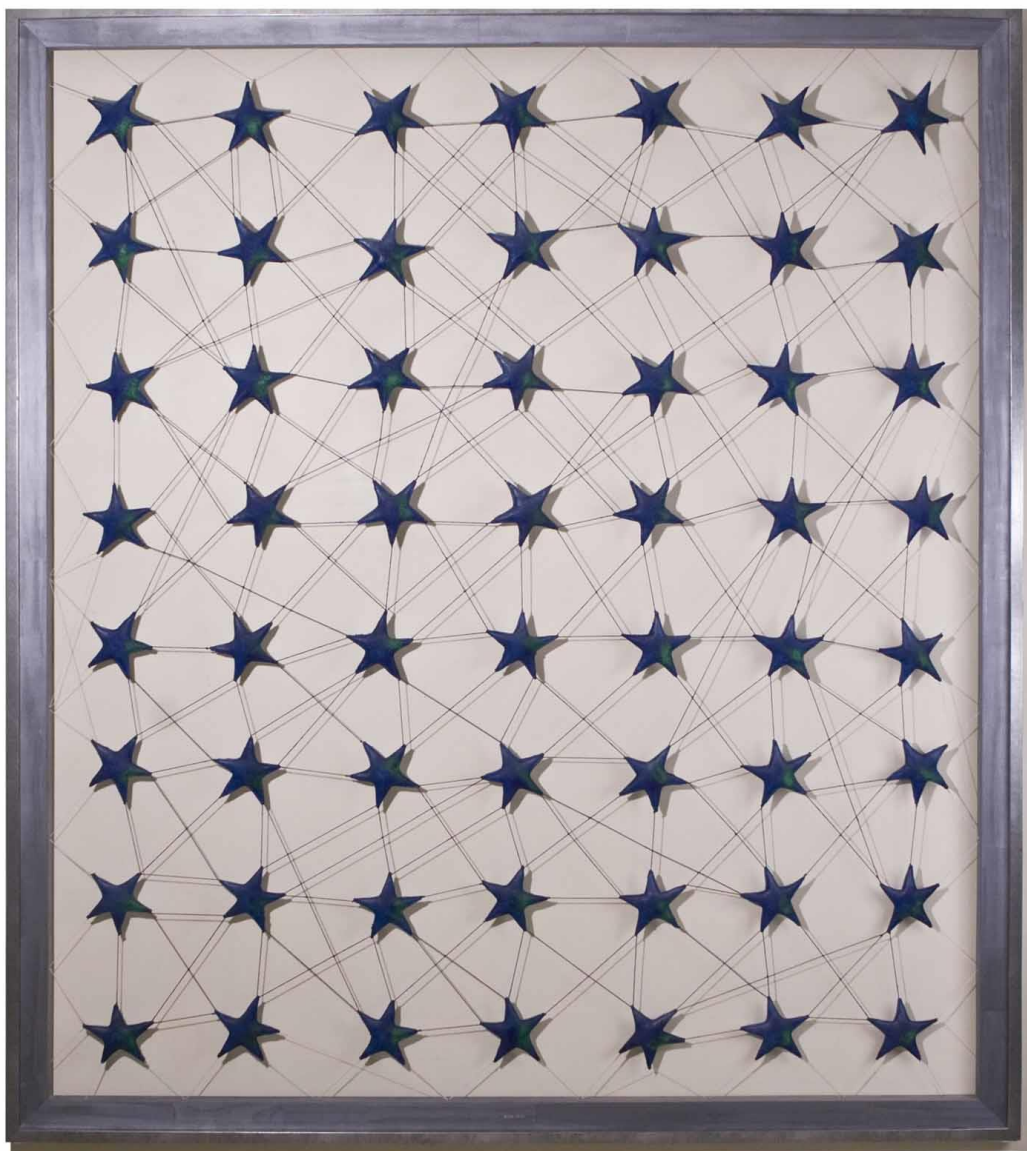

CONSTELACIONES

8 obras (núms.33 a 40)

Se trata de obras pictóricas de instalación mural, que conviene montar en muro con los dispositivos que se entregan para su correcta y sencilla suspensión (se usan 4 por obra).

cada obra dispone de embalaje de madera -a medida de cada pieza- para su transporte

33. Constelación cartesiana IV.a

191,5 x 170 x 3 cm

48 figuras tensionadas con hilo de algodón s/ bastidor de madera + marco

2.850,00 €