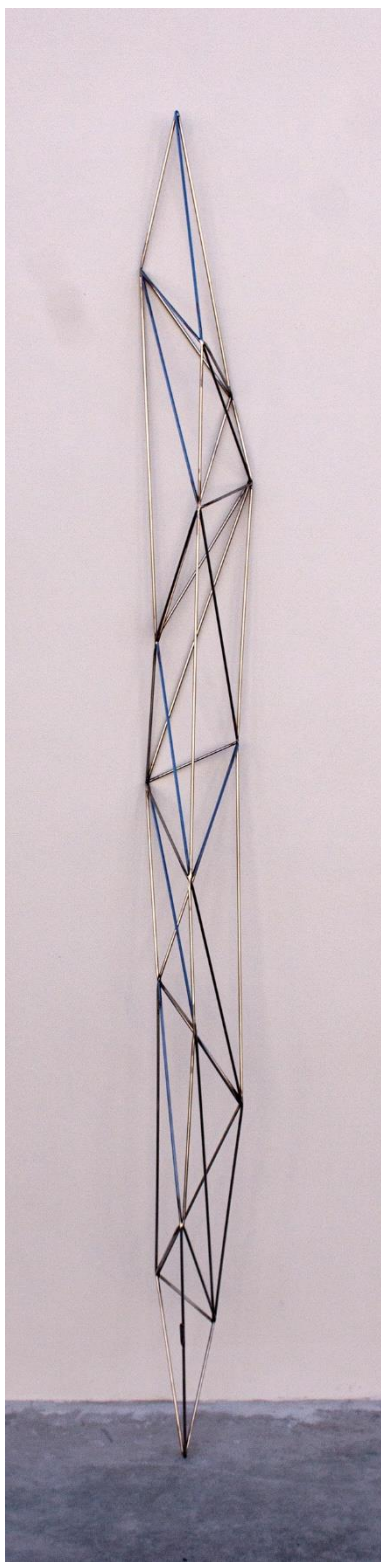

42. CRISTAL needle II
228 x Ø 19 cm / 2,4 Kg

1.000,00 €