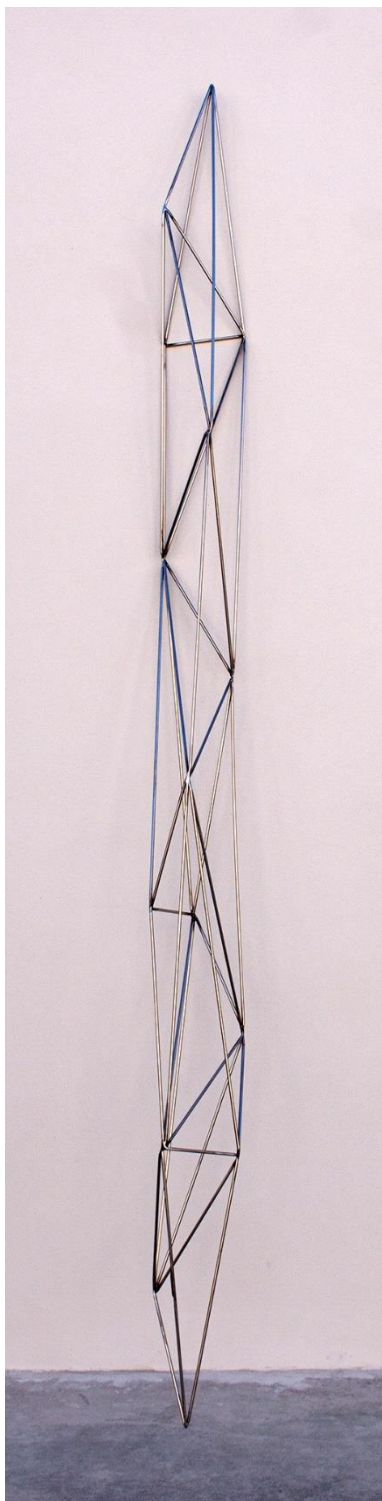

2.750,00 €

1. SKYLINE II A33 O28

195 x 72 x 50 cm / 9,6 kg

61 cubos - 50 m varilla 4 mm - 276 piezas soldadas con 1.242 puntos de soldadura - 20 tensores

2.500,00 €

2. SKYLINE III A28 O21

180 x 45 x 40 cm / 7,1 kg

La obra nº **4, SKYLINE LAB**, de material y técnica similar, aunque algo más voluminosa, está integrada por 4 piezas; su instalación se realiza sobre suelo, mediante un sencillo apilado o distribución; también su puede montar suspendida en muro del techo (dos puntos por pieza).

2.500,00 €

40. Constelación El Cairo XVI blue nácar

119 x 104 cm

36 figuras tensionadas con Dynema s/ bastidor de acero inox

2.500,00 €

CRISTAL needles

5 obras (núms. 41 a 45)

esculturas con forma de aguja, realizadas con acero inoxidable

Las obras se pueden mostrar suspendidas en muro (en presentación vertical), del techo (con un filamento de bajo calibre) o apoyadas en suelo y pared.

Cada obra dispone de embalaje madera -a medida de cada pieza- para su transporte