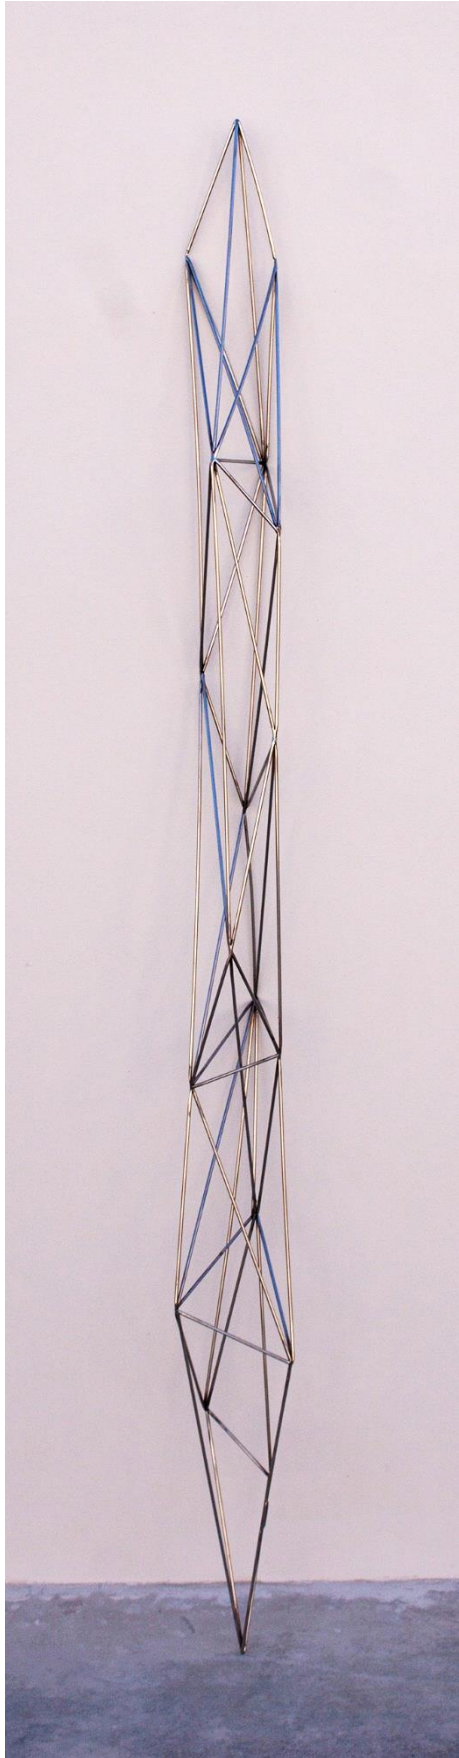

La obra nº **4, SKYLINE LAB**, de material y técnica similar, aunque algo más voluminosa, está integrada por 4 piezas; su instalación se realiza sobre suelo, mediante un sencillo apilado o distribución; también su puede montar suspendida en muro del techo (dos puntos por pieza).

Las obras se pueden mostrar suspendidas en muro (en presentación vertical), del techo (con un filamento de bajo calibre) o apoyadas en suelo y pared.

Cada obra dispone de embalaje madera -a medida de cada pieza- para su transporte

41. CRISTAL needle I
225 x Ø 18 cm / 2,6 Kg

1.000,00 €

42. CRISTAL needle II
228 x Ø 19 cm / 2,4 Kg

1.000,00 €

43. CRISTAL needle III
228 x Ø 19 cm / 2,4 Kg

1.000,00 €

44. CRISTAL needle IV
224 x Ø 20 cm / 2,8 Kg

1.000,00 €

45. CRISTAL needle V
226 x Ø 20 cm / 3 Kg

1.000,00 €

cositas de artista

15 obras (núms. 48 a 62)

Se trata de esculturas de pequeño tamaño, formuladas como paralelepípedos, realizadas con acero inoxidable y otros materiales. Se pueden mostrar en peana o sobre mesa; cuatro de ellas disponen de iluminación: QB, Cube Signs of life y las dos piezas de Labyrinth End.